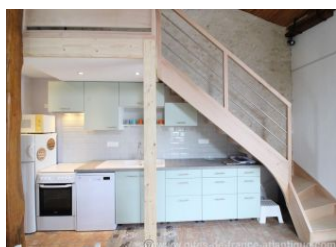

SAS GITES DE FRANCE ATLANTIQUE POITOU-CHARENTES

Gîte N° 17G72060 - DES ROSES TREMIERES

3 Bis, hameau d'Anecuit - 17250 SOULIGNONNE

Édité le 15/11/2021 - Saison 2022

Capacité : 5 personnes

Nombre de chambres : 2

Surface habitable : 85 m²

* Photos non contractuelles

SAS GITES DE FRANCE ATLANTIQUE POITOU-CHARENTES - 18, Rue Emile Picard-Résidence l'Amirauté - CS 60032 - 17002 LA ROCHELLE CEDEX 01

☎ 05-46-50-63-63 ✉ resa@gites-de-france-atlantique.com 🌐 <http://www.gites-de-france-atlantique.com>