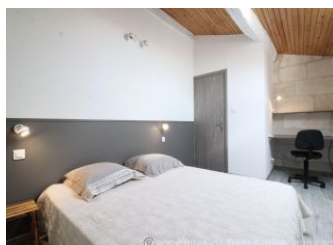

SAS GITES DE FRANCE ATLANTIQUE POITOU-CHARENTES

Gîte N° 17G72060 - DES ROSES TREMIERES

3 Bis, hameau d'Anecuit - 17250 SOULIGNONNE

Édité le 15/11/2021 - Saison 2022

Capacité : 5 personnes

Nombre de chambres : 2

Surface habitable : 85 m²

* Photos non contractuelles

SAS GITES DE FRANCE ATLANTIQUE POITOU-CHARENTES - 18, Rue Emile Picard-Résidence l'Amirauté - CS 60032 - 17002 LA ROCHELLE CEDEX 01

☎ 05-46-50-63-63 ✉ resa@gites-de-france-atlantique.com 🌐 <http://www.gites-de-france-atlantique.com>