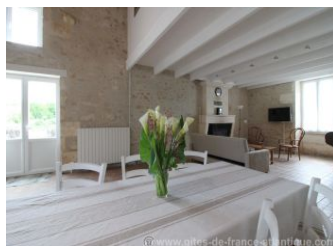

SAS GITES DE FRANCE ATLANTIQUE POITOU-CHARENTES

Gîte N° 17G72060 - DES ROSES TREMIERES

3 Bis, hameau d'Anecuit - 17250 SOULIGNONNE

Édité le 15/11/2021 - Saison 2022

Capacité : 5 personnes

Nombre de chambres : 2

Surface habitable : 85 m²

* Photos non contractuelles

SAS GITES DE FRANCE ATLANTIQUE POITOU-CHARENTES - 18, Rue Emile Picard-Résidence l'Amirauté - CS 60032 - 17002 LA ROCHELLE CEDEX 01

☎ 05-46-50-63-63 ✉ resa@gites-de-france-atlantique.com 🌐 <http://www.gites-de-france-atlantique.com>