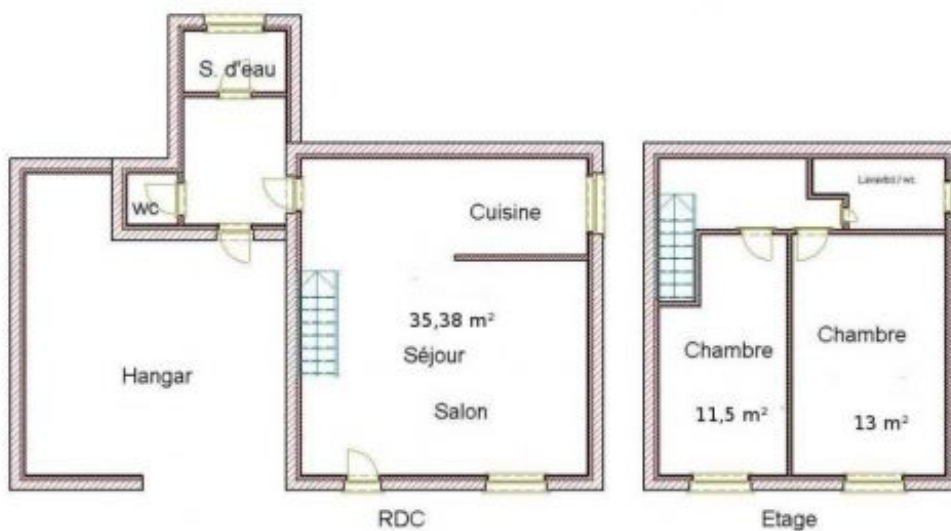

Gîte N°17G72017 - DES TOURNESOLS

1, hameau d'Anecuit - 17250 SOULIGNONNE

Édité le 28/12/2022 - Saison 2023

Capacité : 5 personnes

Nombre de chambres : 2

Surface habitable : 70 m²

Gîte rural rénové indépendant. En rez-de-chaussée cuisine/séjour/salon. Salle d'eau. WC. A l'étage, WC, 2 chambres (1 lit 160), (1 lit 160, 1 lit 1 personne). Abri voiture. Gîtes 17G72026, 17G72060 et 17G72061 sur la propriété. 4 transats. Grand parc arboré commun et jardin privatif clos. Terrain de pétanque. Piscine commune (10.4m x 4.2m) sur propriété

1, hameau d'Anecuit - 17250 SOULIGNONNE

Édité le 28/12/2022 - Saison 2023

Capacité : 5 personnes

Nombre de chambres : 2

Surface habitable : 70 m²

* Photos non contractuelles

SAS GITES DE FRANCE ATLANTIQUE POITOU-CHARENTES

Gîte N°17G72017 - DES TOURNESOLS

1, hameau d'Anecuit - 17250 SOULIGNONNE

Édité le 28/12/2022 - Saison 2023

Capacité : 5 personnes

Nombre de chambres : 2

Surface habitable : 70 m²

* Photos non contractuelles