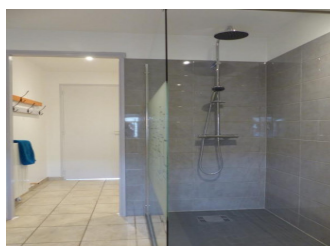

SAS GITES DE FRANCE ATLANTIQUE POITOU-CHARENTES

Gîte N°17G72017 - DES TOURNESOLS

1, hameau d'Anecuit - 17250 SOULIGNONNE

Édité le 28/12/2022 - Saison 2023

Capacité : 5 personnes

Nombre de chambres : 2

Surface habitable : 70 m²

* Photos non contractuelles